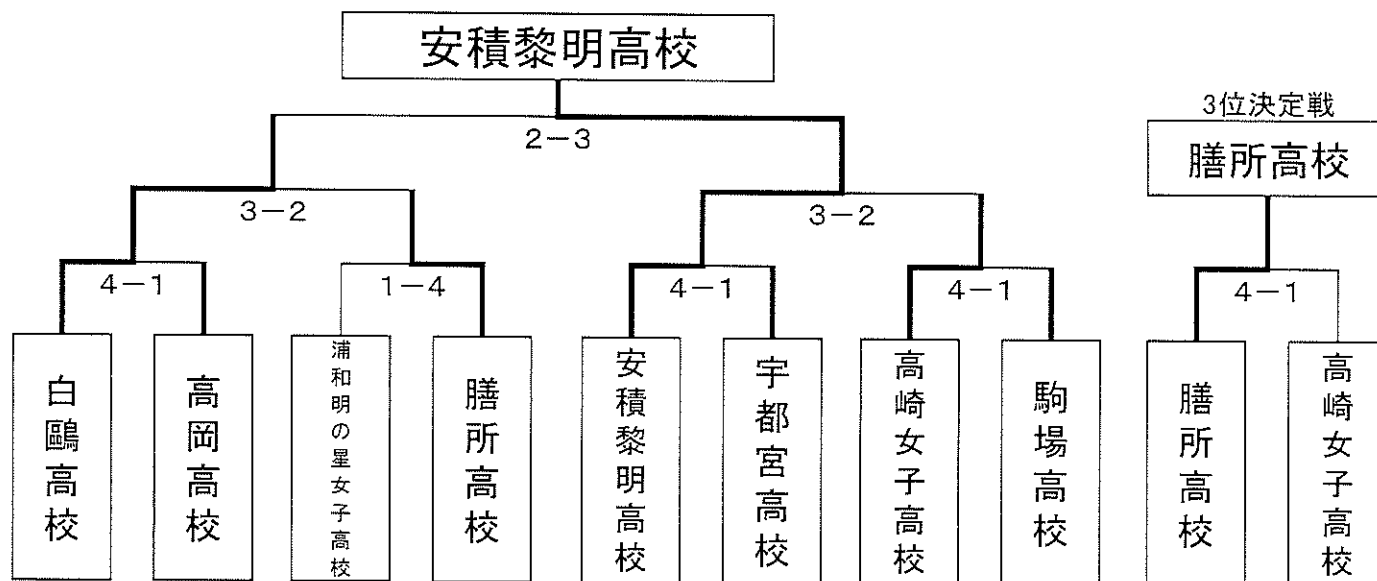

決勝トーナメント成績表

| | |
|-----|--------------------|
| 優勝 | 福島県立 安積黎明高等学校（福島県） |
| 準優勝 | 東京都立 白鷗高等学校（東京都） |
| 3位 | 滋賀県立 膳所高等学校（滋賀県） |
| 4位 | 群馬県立 高崎女子高等学校（群馬県） |

安積黎明高校は初優勝。

福島県の高校としても初めての優勝。

第39回全国高等学校小倉百人一首かるた選手権団体戦予選トーナメント表